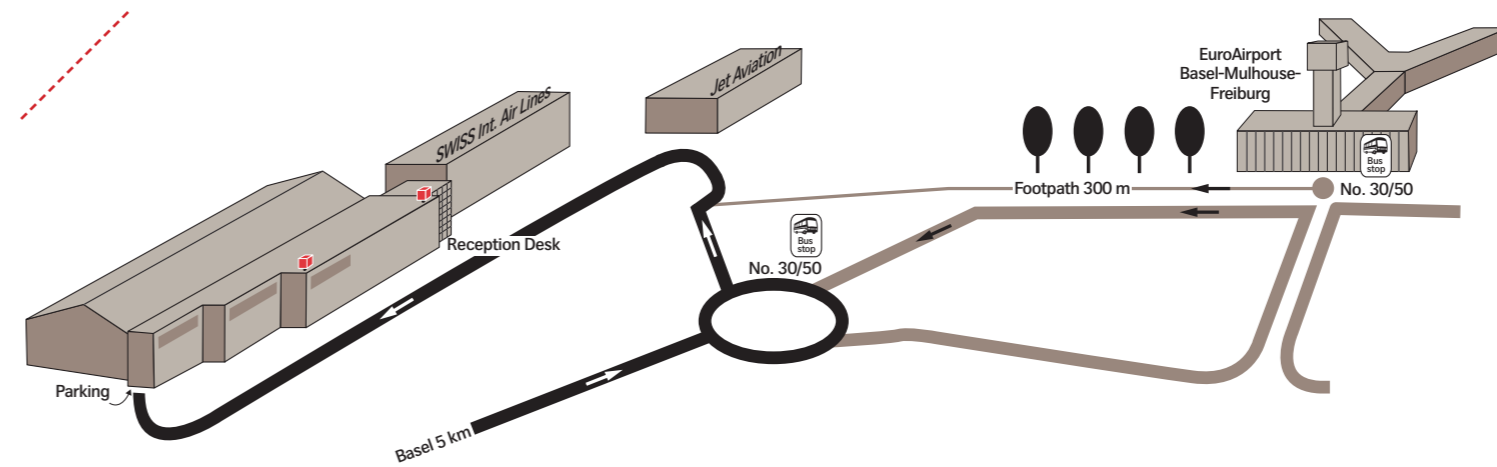

FÜR IHR LEIBLICHES
WOHL IST GESORGT.
WE'LL KEEP YOU FED
AND REFRESHED, TOO.

Unsere Verpflegungsmöglichkeiten im Eingangsbereich, in unmittelbarer Nähe zum Auditorium und den Tagungsräumen, sind die idealen Orte für kurze Pausen, einen Apéro oder einen Sandwich-Lunch.

Sandwich lunch in the foyer or dinner in our restaurant – just two of the many options we can offer you.

ANFAHRTSPLAN ARRIVAL MAP

Entspannte Anreise garantiert – dank der guten Anbindung ans Verkehrsnetz.

Egal wie Sie zu uns kommen – dank unserer guten verkehrstechnischen Anbindung kommen Sie garantiert entspannt bei uns an. Rund 5 km ausserhalb Basels gelegen (Richtung EuroAirport), erreichen Sie das SWISS Conference Center bequem mit Ihrem Privatwagen (Parking in unserer Tiefgarage) oder mit dem Direktbus (Linie 50) ab Bahnhof SBB zur Haltestelle «Frachthalle». Oder fliegen Sie zu uns. Sie finden uns wenige Schritte vom EuroAirport.

Easy access guaranteed thanks to excellent transport connections.

No matter how you make your way to the SWISS Conference Center, our good links to the transport system will make it easy for you to get here. Situated about 5 km from Basel on the way to EuroAirport, the SWISS Conference Center is readily accessible by car (parking in our underground garage) or from the SBB Central Station by bus (route number 50) to bus stop «Frachthalle». Or you can arrive by air. We are situated close to EuroAirport.