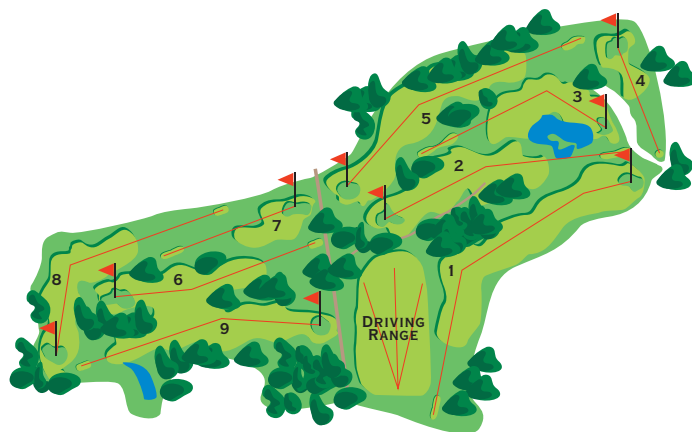

Lipperswil

www.golfclub-lipperswil.ch,
kontakt@golfschweiz.ch

ADRESSE: Golfpark 1, 8564 Lipperswil
TEL. CLUB: 052 724 01 10

ANFAHRT: Kantonsstrasse Frauenfeld-Kreuzlingen, Kt. Thurgau.

HOLES: 18 und 9
LÄNGE: 6165 m, 2918 m
HÖHE: 500 m ü. M.
SAISON: ganzjährig geöffnet

PLATZBESCHREIB

Auf dem herrlichen Gebiet des Seerückens im schönen Kanton Thurgau (500 m ü. M.), wurde im Jahr 1999 auf ca. 100 Hektaren ein 27-Loch-Meisterschaftsgolfplatz erbaut, welcher sich sanft in die Landschaft einbettet. Der Panoramablick auf die Alpen und in das Thurtal, sowie die ländliche Gegend, laden Mitglieder und Gäste zum Verweilen ein. Über 12'000 Büsche und Bäume, darunter über 400 Obstbäume, 12 Teiche, strategisch angelegte Bunker und anspruchsvolle Greens fordern Golfer aller Spielstärken gleichermaßen heraus. Im August 2000 wurde die Gesamtanlage offiziell eröffnet und erfreut sowohl die Mitglieder als auch Gäste. Der Feldgarten 9 mit seinen sanften Hügeln, ist eingebettet in natürliches Gelände und

von bestehenden Wäldern umgeben. Eine gut überlegte Spielstrategie wird belohnt und dem Zufall wird wenig überlassen. Die auf Sand gebauten Greens bieten eine verhältnismässig flache Spielfläche, wobei lediglich leichte Breaks beachtet werden müssen. Die Schwarzebach- und Burkertfairways bieten eine grosse Variation von Schlägen. Ein paar Mal gespielt, wird man sicher den besten Weg finden und dadurch sein Spielergebnis verbessern. Heimkenntnisse im Wettspiel geben klare Vorteile, aber doch keine Garantie für den Sieg. Eine hohe Qualität aller drei Plätze ist gewährleistet durch den professionellen Aufbau sämtlicher Elemente wie Abschläge, Fairways als auch Greens und die computergesteuerte Bewässerung der gesamten Anlage.