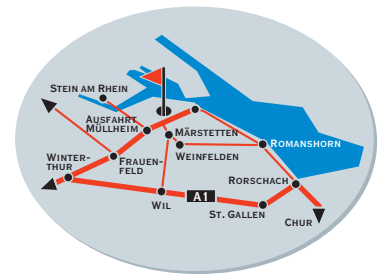

Lipperswil

www.golfclub-lipperswil.ch,
kontakt@golfschweiz.ch

ADRESSE: Golfpark 1, 8564 Lipperswil
TEL. CLUB: 052 724 01 10

ANFAHRT: Kantonsstrasse Frauenfeld-Kreuzlingen, Kt. Thurgau.

HOLES: 18 und 9
LÄNGE: 6165 m, 2918 m
HÖHE: 500 m ü. M.
SAISON: ganzjährig geöffnet

PLATZBESCHREIB

Auf dem herrlichen Gebiet des Seerückens im schönen Kanton Thurgau (500 m ü. M.), wurde im Jahr 1999 auf ca. 100 Hektaren ein 27-Loch-Meisterschaftsgolfplatz erbaut, welcher sich sanft in die Landschaft einbettet. Der Panoramablick auf die Alpen und in das Thurtal, sowie die ländliche Gegend, laden Mitglieder und Gäste zum Verweilen ein. Über 12'000 Büsche und Bäume, darunter über 400 Obstbäume, 12 Teiche, strategisch angelegte Bunker und anspruchsvolle Greens fordern Golfer aller Spielstärken gleichermaßen heraus. Im August 2000 wurde die Gesamtanlage offiziell eröffnet und erfreut sowohl die Mitglieder als auch Gäste. Der Feldgarten 9 mit seinen sanften Hügeln, ist eingebettet in natürliches Gelände und

von bestehenden Wäldern umgeben. Eine gut überlegte Spielstrategie wird belohnt und dem Zufall wird wenig überlassen. Die auf Sand gebauten Greens bieten eine verhältnismässig flache Spielfläche, wobei lediglich leichte Breaks beachtet werden müssen. Die Schwarzebach- und Burkertfairways bieten eine grosse Variation von Schlägen. Ein paar Mal gespielt, wird man sicher den besten Weg finden und dadurch sein Spielergebnis verbessern. Heimkenntnisse im Wettspiel geben klare Vorteile, aber doch keine Garantie für den Sieg. Eine hohe Qualität aller drei Plätze ist gewährleistet durch den professionellen Aufbau sämtlicher Elemente wie Abschläge, Fairways als auch Greens und die computergesteuerte Bewässerung der gesamten Anlage.