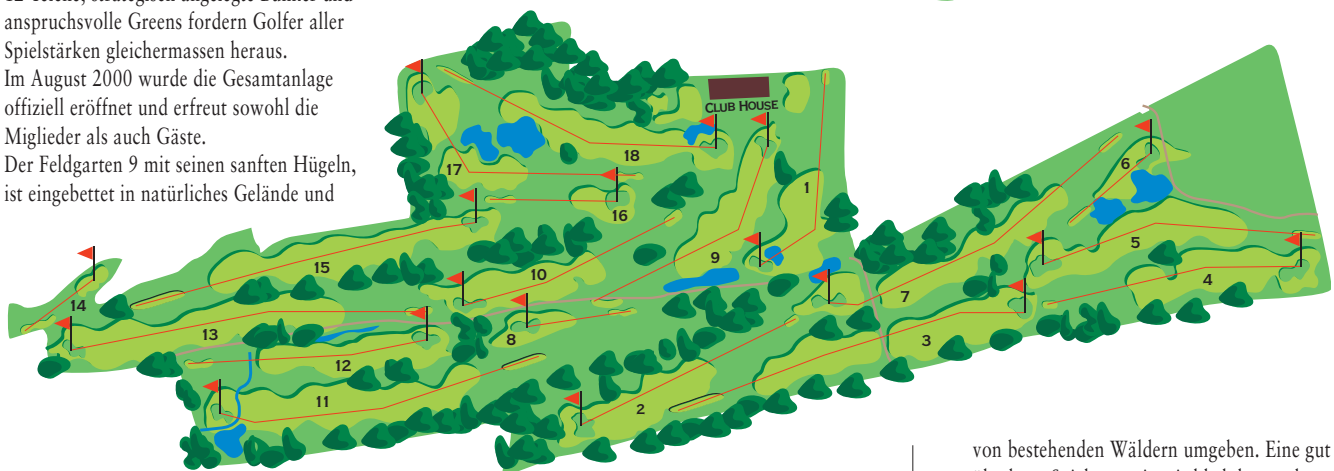

Lipperswil

www.golfclub-lipperswil.ch,
kontakt@golfschweiz.ch

ADRESSE: Golfpark 1, 8564 Lipperswil
TEL. CLUB: 052 724 01 10

ANFAHRT: Kantonsstrasse Frauenfeld-Kreuzlingen, Kt. Thurgau.

HOLES: 18 und 9
LÄNGE: 6165 m, 2918 m
HÖHE: 500 m ü. M.
SAISON: ganzjährig geöffnet

PLATZBESCHREIB

Auf dem herrlichen Gebiet des Seerückens im schönen Kanton Thurgau (500 m ü. M.), wurde im Jahr 1999 auf ca. 100 Hektaren ein 27-Loch-Meisterschaftsgolfplatz erbaut, welcher sich sanft in die Landschaft einbettet. Der Panoramablick auf die Alpen und in das Thurtal, sowie die ländliche Gegend, laden Mitglieder und Gäste zum Verweilen ein. Über 12'000 Büsche und Bäume, darunter über 400 Obstbäume, 12 Teiche, strategisch angelegte Bunker und anspruchsvolle Greens fordern Golfer aller Spielstärken gleichermaßen heraus. Im August 2000 wurde die Gesamtanlage offiziell eröffnet und erfreut sowohl die Mitglieder als auch Gäste. Der Feldgarten 9 mit seinen sanften Hügeln, ist eingebettet in natürliches Gelände und

von bestehenden Wäldern umgeben. Eine gut überlegte Spielstrategie wird belohnt und dem Zufall wird wenig überlassen. Die auf Sand gebauten Greens bieten eine verhältnismässig flache Spielfläche, wobei lediglich leichte Breaks beachtet werden müssen. Die Schwarzebach- und Burkertfairways bieten eine grosse Variation von Schlägen. Ein paar Mal gespielt, wird man sicher den besten Weg finden und dadurch sein Spielergebnis verbessern. Heimkenntnisse im Wettspiel geben klare Vorteile, aber doch keine Garantie für den Sieg. Eine hohe Qualität aller drei Plätze ist gewährleistet durch den professionellen Aufbau sämtlicher Elemente wie Abschläge, Fairways als auch Greens und die computergesteuerte Bewässerung der gesamten Anlage.