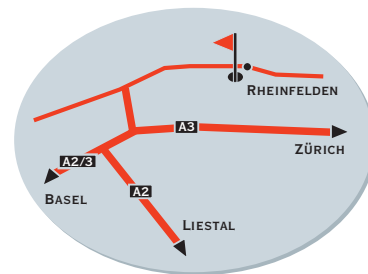

# Rheinfelden

[www.golfzentrum.ch](http://www.golfzentrum.ch),  
[info@golfzentrum.ch](mailto:info@golfzentrum.ch)

**ADRESSE:** Kieshübelhof, 4310 Rheinfelden  
**TEL + FAX. CLUB:** 061 431 31 31

**ANFAHRT:** 1 km von der Autobahnausfahrt Rheinfelden-West ist der Golfplatz in 10 Minuten ab Basel-St. Jakob erreichbar. Selbst wenn Sie mit dem Zug anreisen, sind Sie in wenigen Gehminuten auf der Anlage.

## PLATZBESCHREIB

Golf für alle. Etwas ausserhalb der Zähringerstadt Rheinfelden, mit Blick auf die Brauerei Feldschlösschen liegt die moderne 9-Loch Golf- und Trainingsanlage des Golfzentrums Rheinfelden.

Verkehrstechnisch günstig gelegen, ist es von Basel, Aarau und Baden schnell erreichbar. Das Golfzentrum Rheinfelden liegt einen km von der Autobahnausfahrt West entfernt. Gebührenfreie Parkplätze stehen für Sie bereit. Zu Fuss benötigen Sie jeweils nur 5 Minuten vom Bahnhof Rheinfelden und der Haltestelle Augarten (S1) aus.

Der 2518 Meter lange 9-Loch-Golfplatz wurde vom bekannten Golfplatzarchitekten John Chilver-Stainer entwickelt. Der Platz verfügt über ein Par 5, fünf Par 4 und drei Par 3. Zwei Teiche, zehn Sand-Bunker um die Greens. Mehrere Fairway- und Grass-Bunker bringen Abwechslung in die mehrheitlich flache Anlage und erfordern ein präzises und strategisches Spiel.