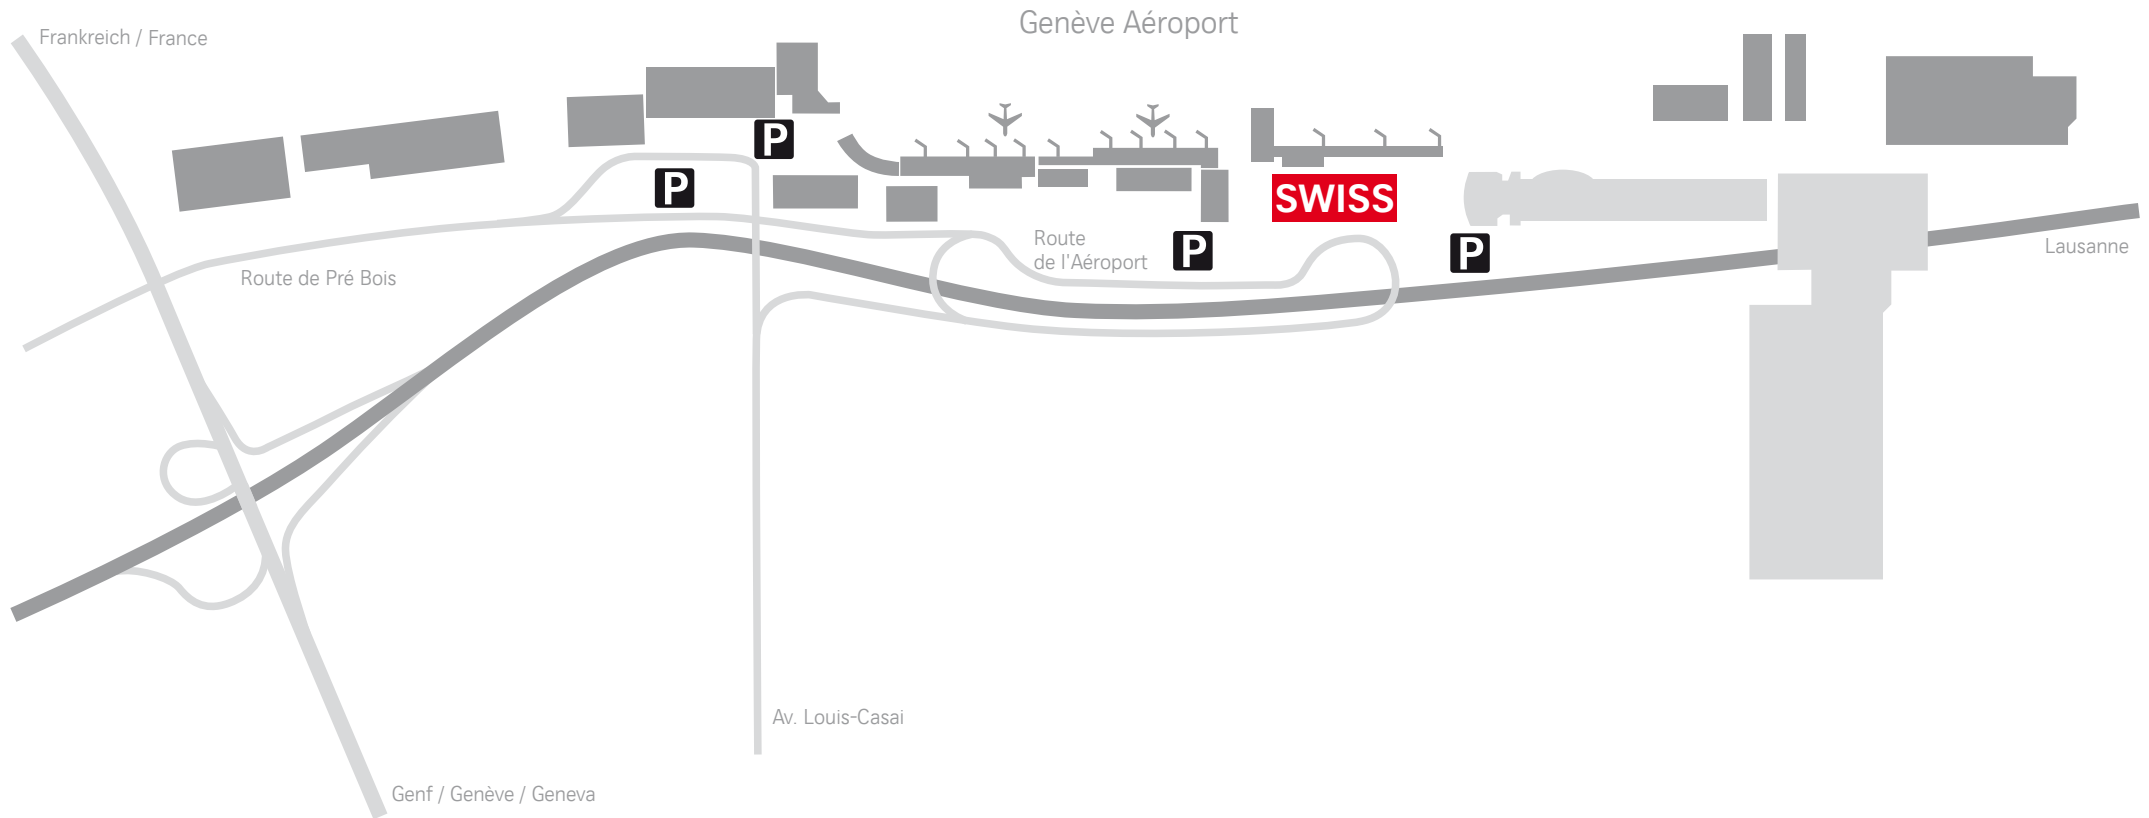

SWISS Situation Map

3 Tops Buildings Alpha + Bravo + Charly

Swiss International Air Lines Ltd.
Obstgartenstrasse 25
8302 Kloten
Reception Bravo

SWISS Situation Map

Swiss International Air Lines Ltd.
29-31, route de l'Aéroport
1215 Genève 15

SWISS Situation Map

Swiss International Air Lines Ltd.
Flughafenstrasse
4002 Basel

Schweizer Zoll
Swiss customs
Douane suisse

Achtung:
Die Anfahrt zu SWISS am EuroAirport Basel ist ausschliesslich über den Schweizer Zoll bzw. die zollfreie Strasse möglich!