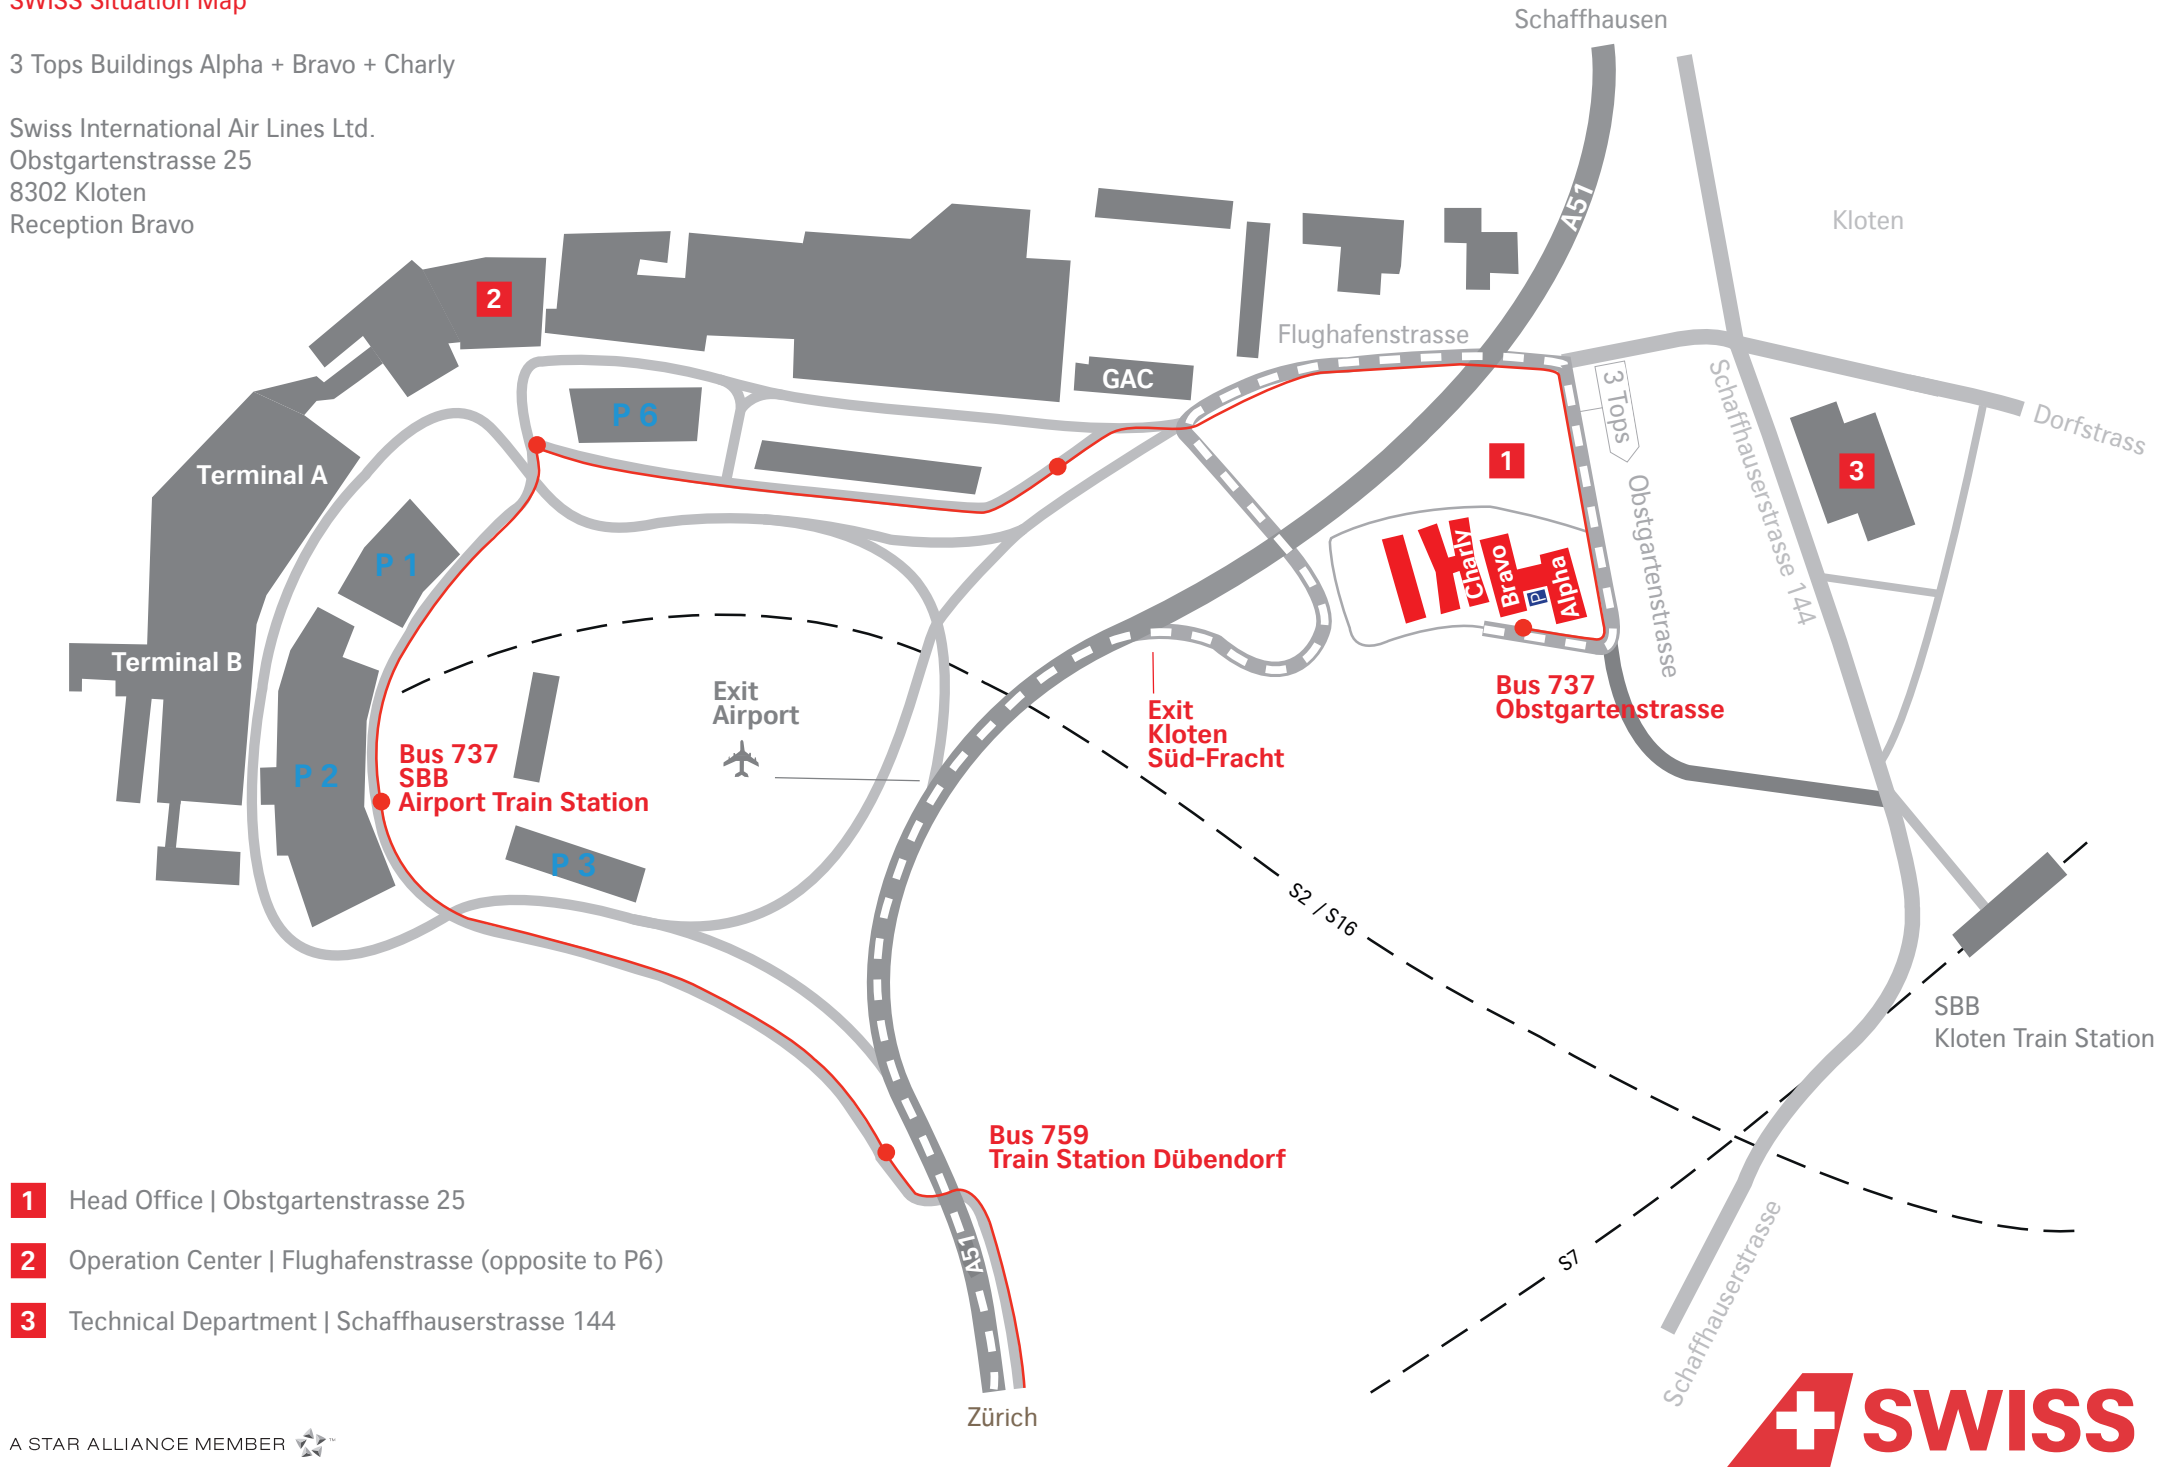

SWISS Situation Map

3 Tops Buildings Alpha + Bravo + Charly

Swiss International Air Lines Ltd.
Obstgartenstrasse 25
8302 Kloten
Reception Bravo

SWISS Situation Map

Swiss International Air Lines Ltd.
29-31, route de l'Aéroport
1215 Genève 15

SWISS Situation Map

Swiss International Air Lines Ltd.
Flughafenstrasse
4002 Basel

Schweizer Zoll
Swiss customs
Douane suisse

Achtung:
Die Anfahrt zu SWISS am EuroAirport Basel ist ausschliesslich über den Schweizer Zoll bzw. die zollfreie Strasse möglich!