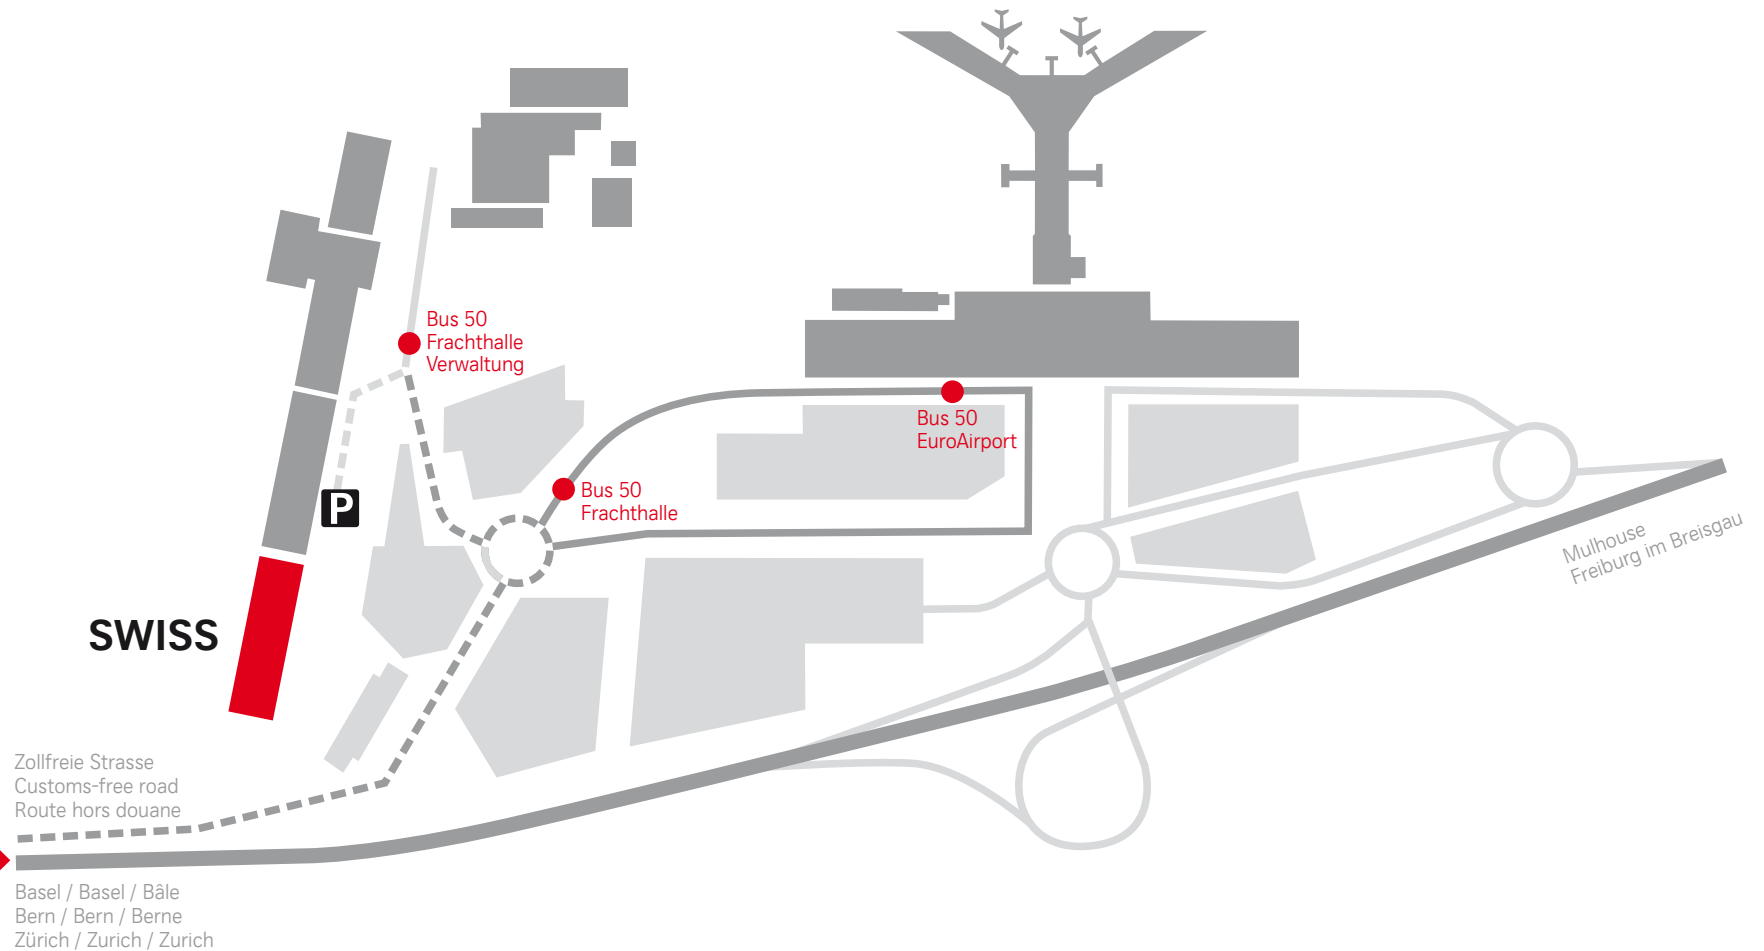

SWISS Situation Map

3 Tops Buildings Alpha + Bravo + Charly

Swiss International Air Lines Ltd.
Obstgartenstrasse 25
8302 Kloten
Reception Bravo

SWISS Situation Map

Swiss International Air Lines Ltd.
29-31, route de l'Aéroport
1215 Genève 15

SWISS Situation Map

Swiss International Air Lines Ltd.
Flughafenstrasse
4002 Basel

Schweizer Zoll
Swiss customs
Douane suisse

Achtung:
Die Anfahrt zu SWISS am EuroAirport Basel ist ausschliesslich über den Schweizer Zoll bzw. die zollfreie Strasse möglich!

Attention:
It is only possible to reach SWISS at the EuroAirport Basel via the Swiss customs or the customs-free road!

Attention:
L'accès à SWISS à l'EuroAirport Basel n'est possible que par la douane suisse ou la route hors douane!